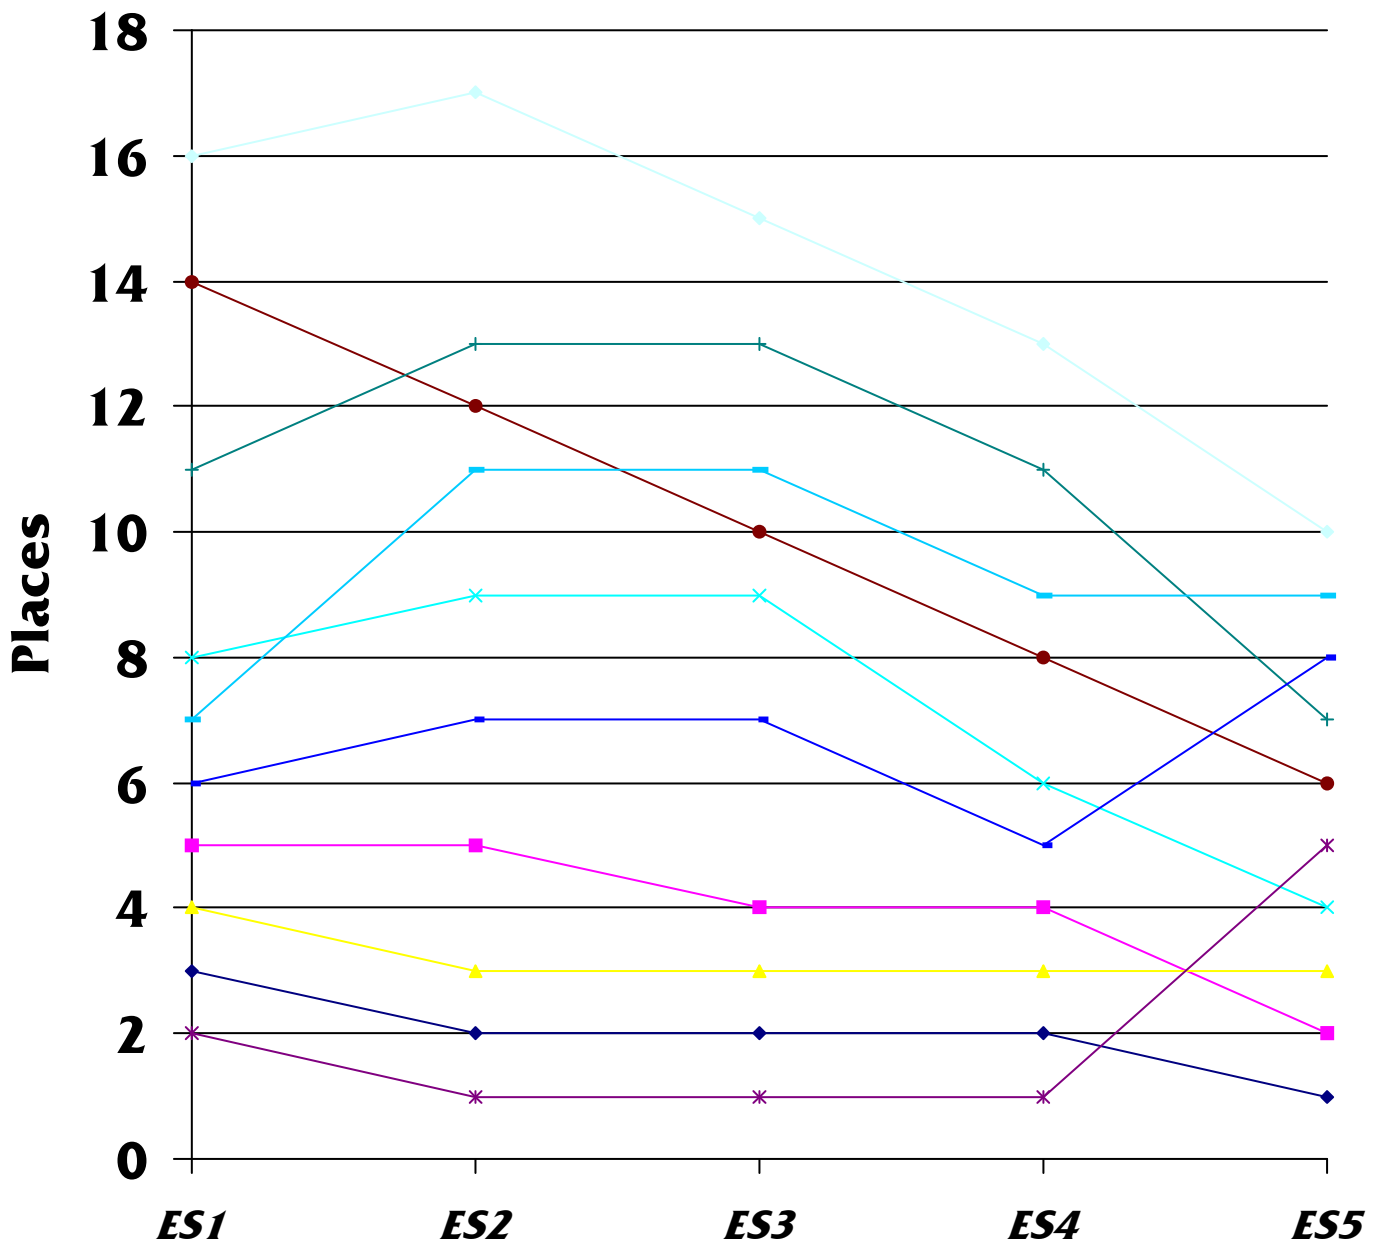

15ème RALLYE RÉGIONAL AJOLAIS

12-13 Mai 2017

Date samedi 13 mai 2017

Heure 23:01

Evolution par ES des 10 premiers Scratch

◆ 47 ■ 48 ▲ 50 ✖ 23 * 1 ● 20 + 49 — 9 ● 65 — 8